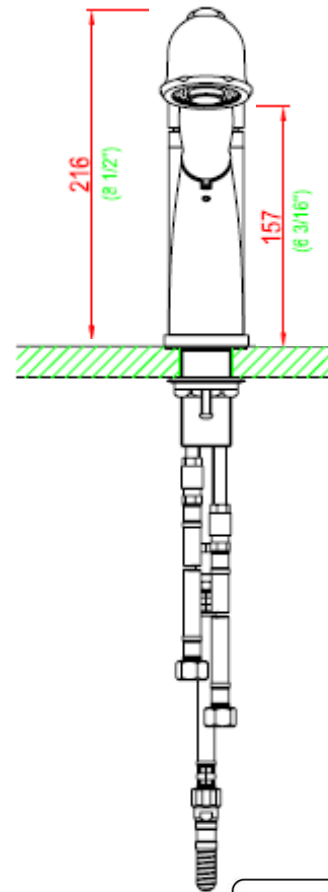

Dawn

Model: AB50 3712

Brand: Dawn