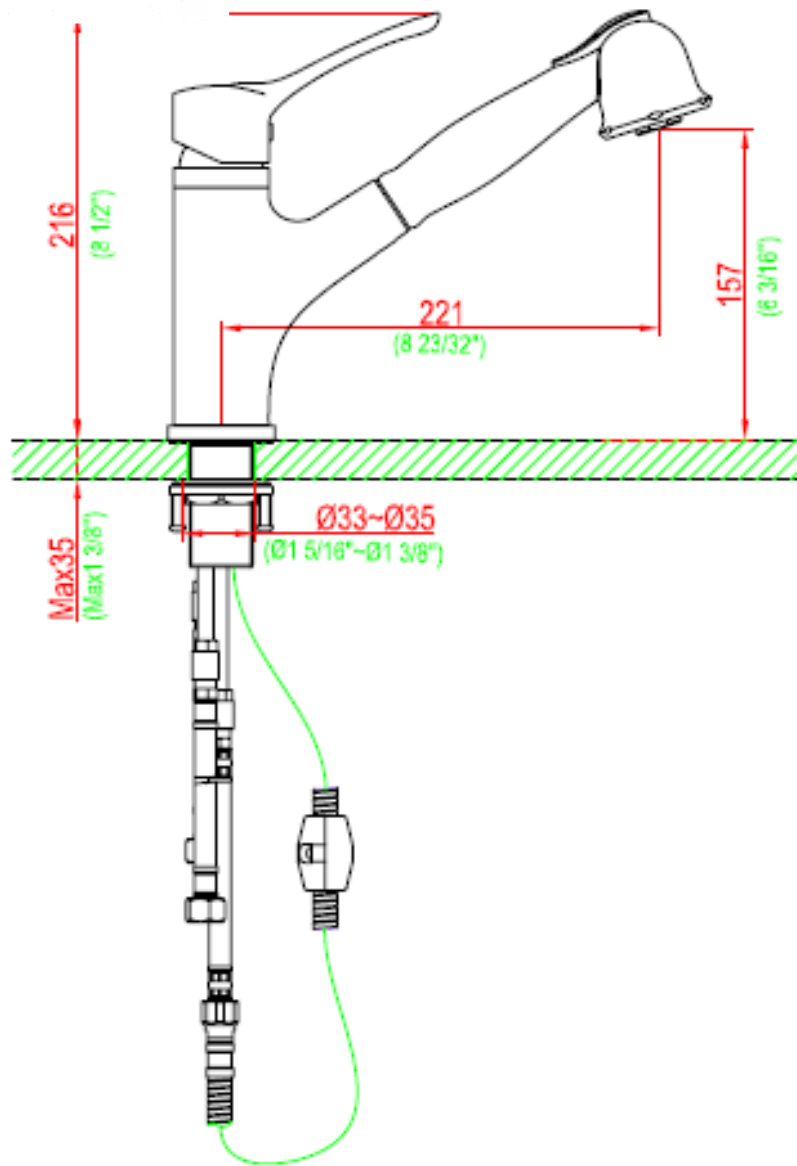

Dawn

Model: AB50 3712

Brand: Dawn