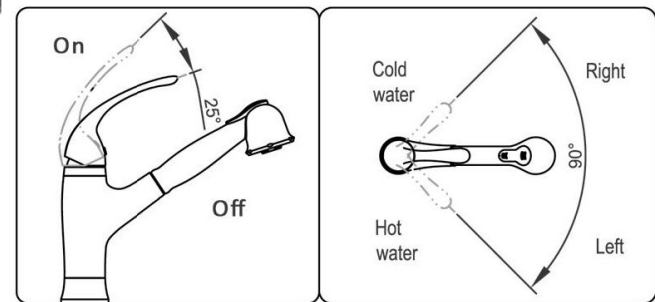

Dawn

Model: AB50 3712

Brand: Dawn